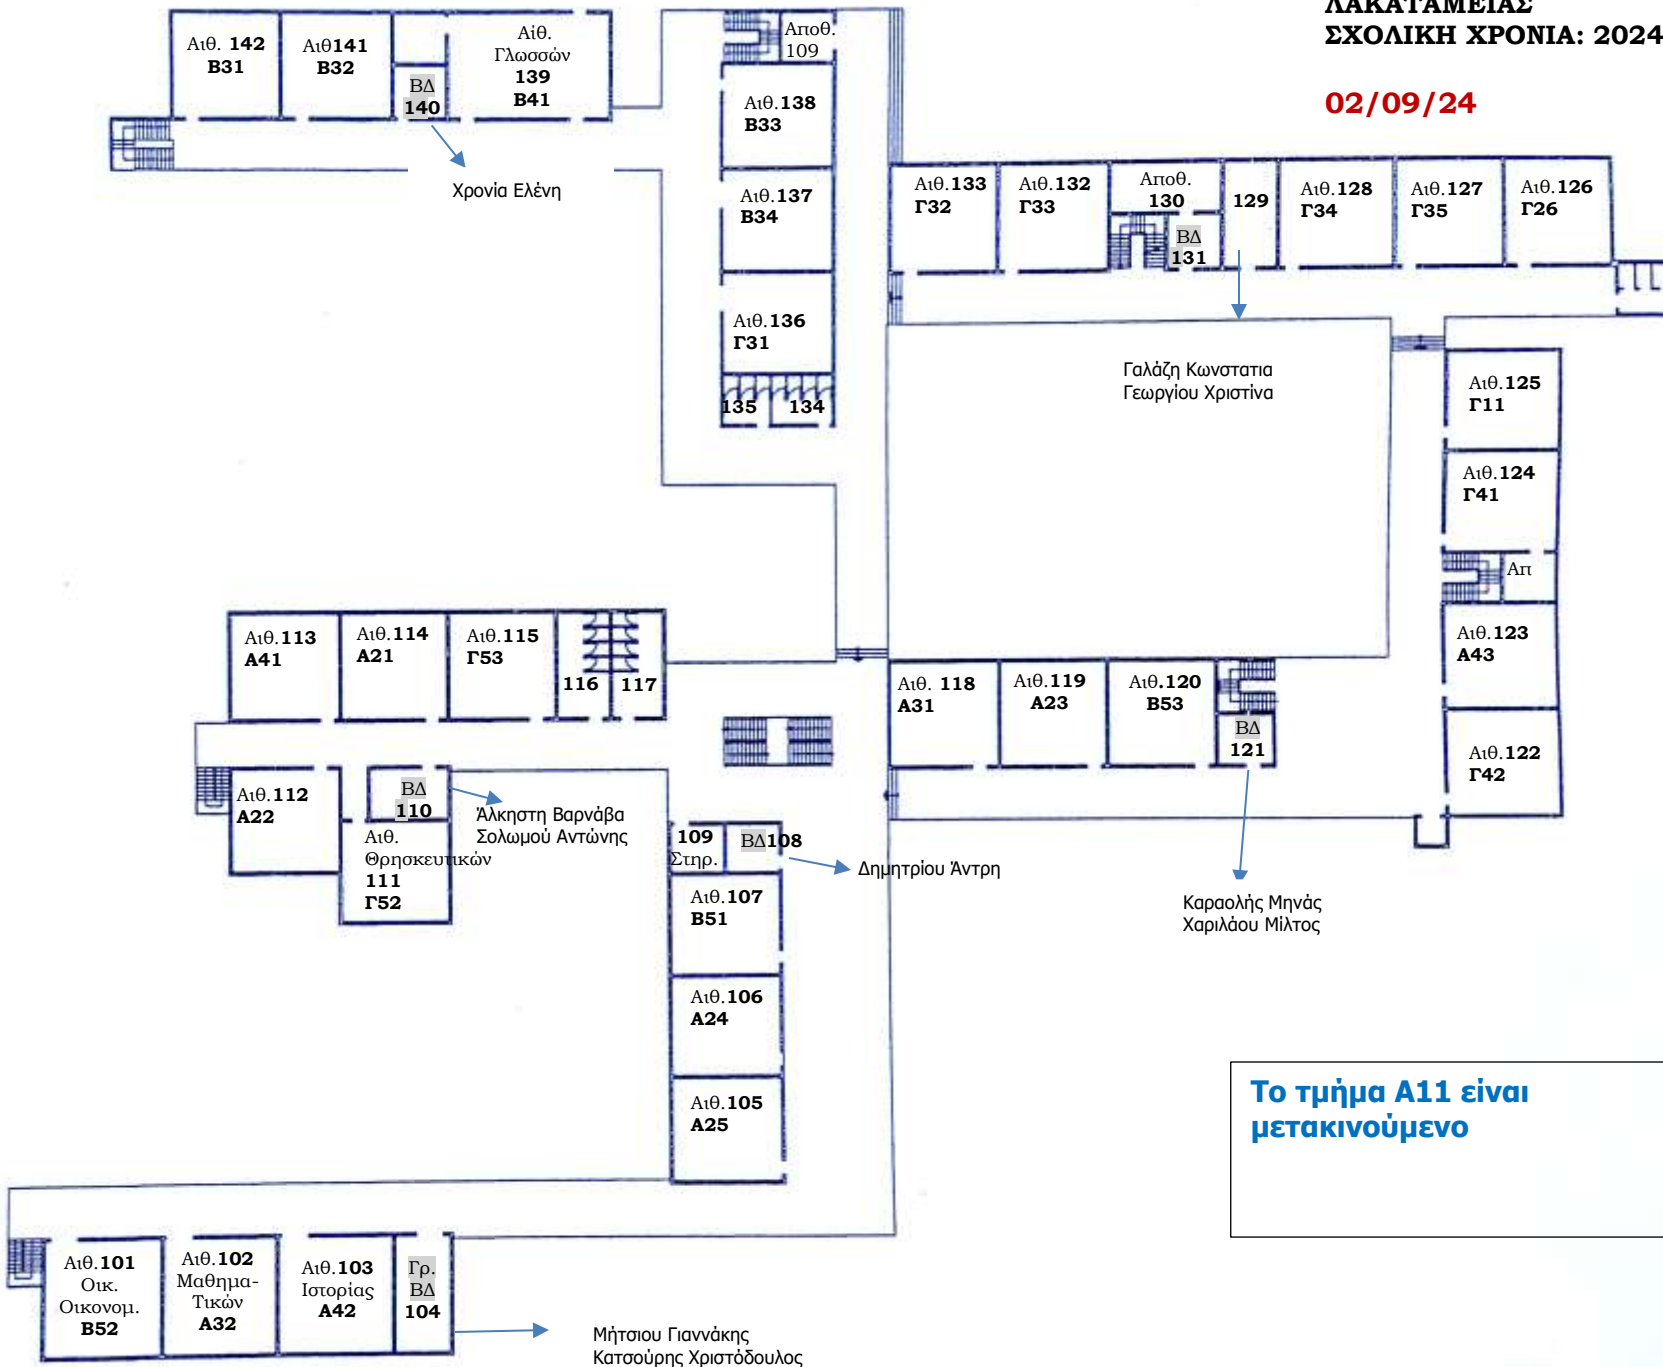

ΚΑΤΟΨΗ ΟΡΟΦΟΥ

ΛΥΚΕΙΟ ΑΓΙΟΥ ΓΕΩΡΓΙΟΥ
ΛΑΚΑΤΑΜΕΙΑΣ
ΣΧΟΛΙΚΗ ΧΡΟΝΙΑ: 2024-2025

02/09/24

Το τμήμα Α11 είναι μετακινούμενο