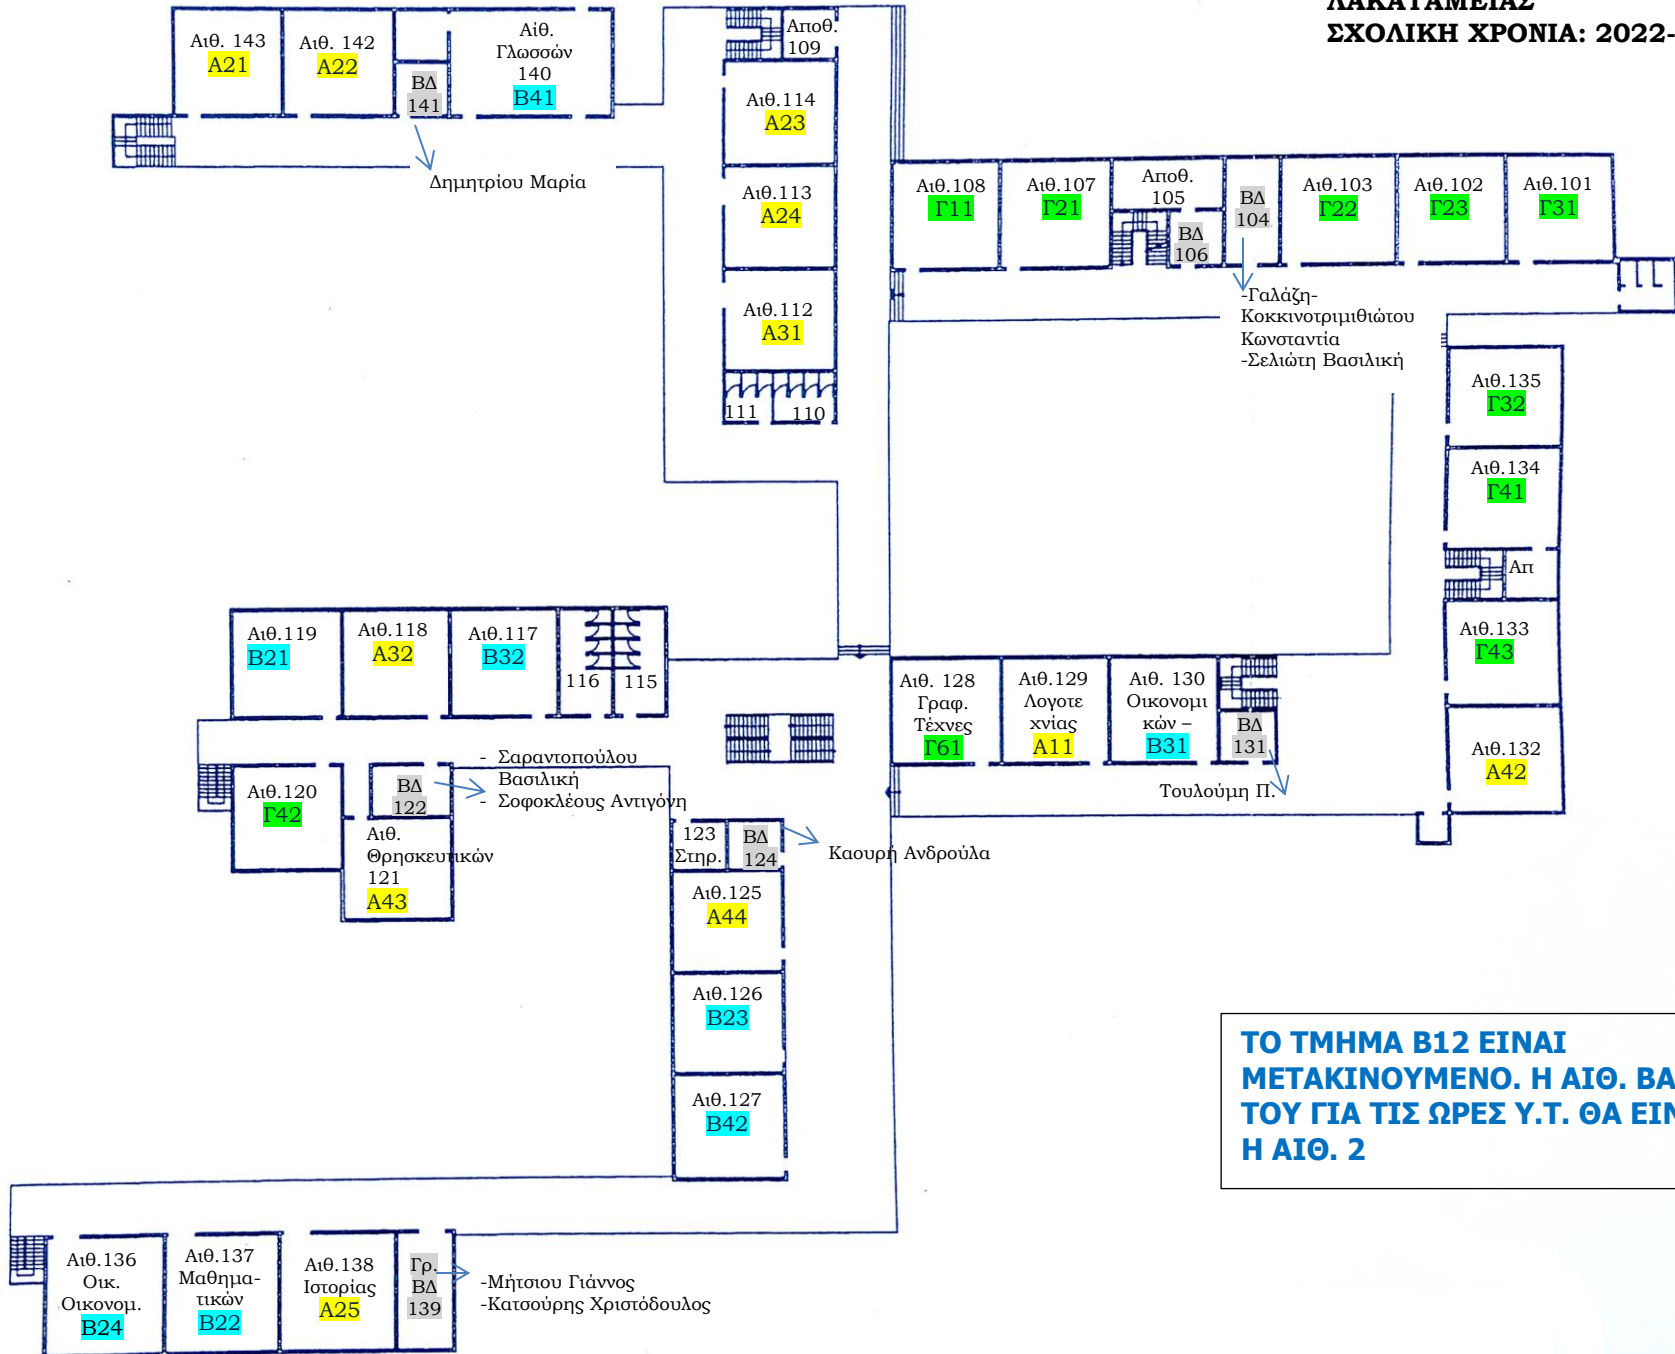

ΚΑΤΟΨΗ ΟΡΟΦΟΥ

ΛΥΚΕΙΟ ΑΓΙΟΥ ΓΕΩΡΓΙΟΥ
ΛΑΚΑΤΑΜΕΙΑΣ
ΣΧΟΛΙΚΗ ΧΡΟΝΙΑ: 2022-2023

**ΤΟ ΤΜΗΜΑ Β12 ΕΙΝΑΙ
ΜΕΤΑΚΙΝΟΥΜΕΝΟ. Η ΑΙΘ. ΒΑΣΗ
ΤΟΥ ΓΙΑ ΤΙΣ ΩΡΕΣ Υ.Τ. ΘΑ ΕΙΝΑΙ
Η ΑΙΘ. 2**