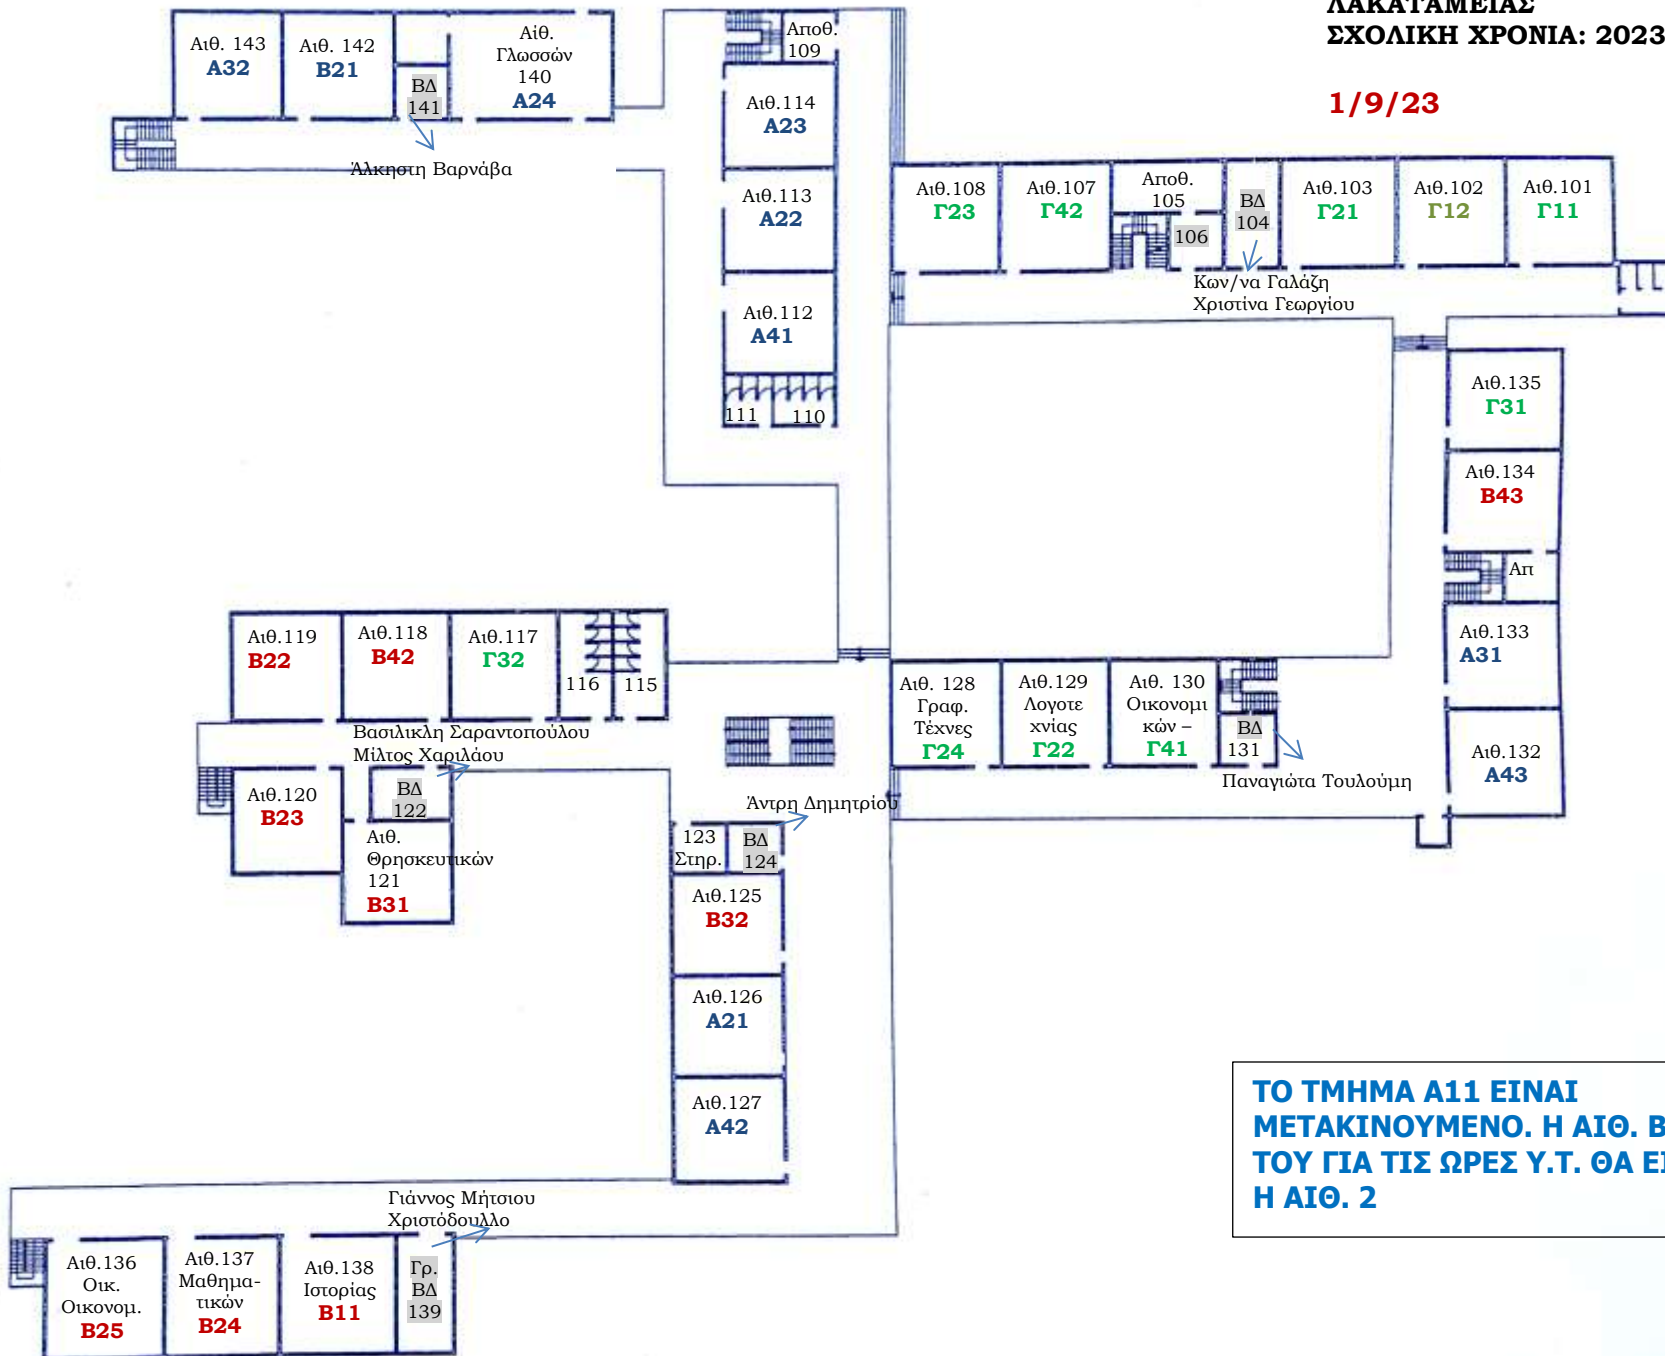

ΚΑΤΟΨΗ ΟΡΟΦΟΥ

ΛΥΚΕΙΟ ΑΓΙΟΥ ΓΕΩΡΓΙΟΥ
ΛΑΚΑΤΑΜΕΙΑΣ
ΣΧΟΛΙΚΗ ΧΡΟΝΙΑ: 2023-2024

1/9/23

**ΤΟ ΤΜΗΜΑ Α11 ΕΙΝΑΙ
ΜΕΤΑΚΙΝΟΥΜΕΝΟ. Η ΑΙΘ. ΒΑΣΗ
ΤΟΥ ΓΙΑ ΤΙΣ ΩΡΕΣ Υ.Τ. ΘΑ ΕΙΝΑΙ
Η ΑΙΘ. 2**